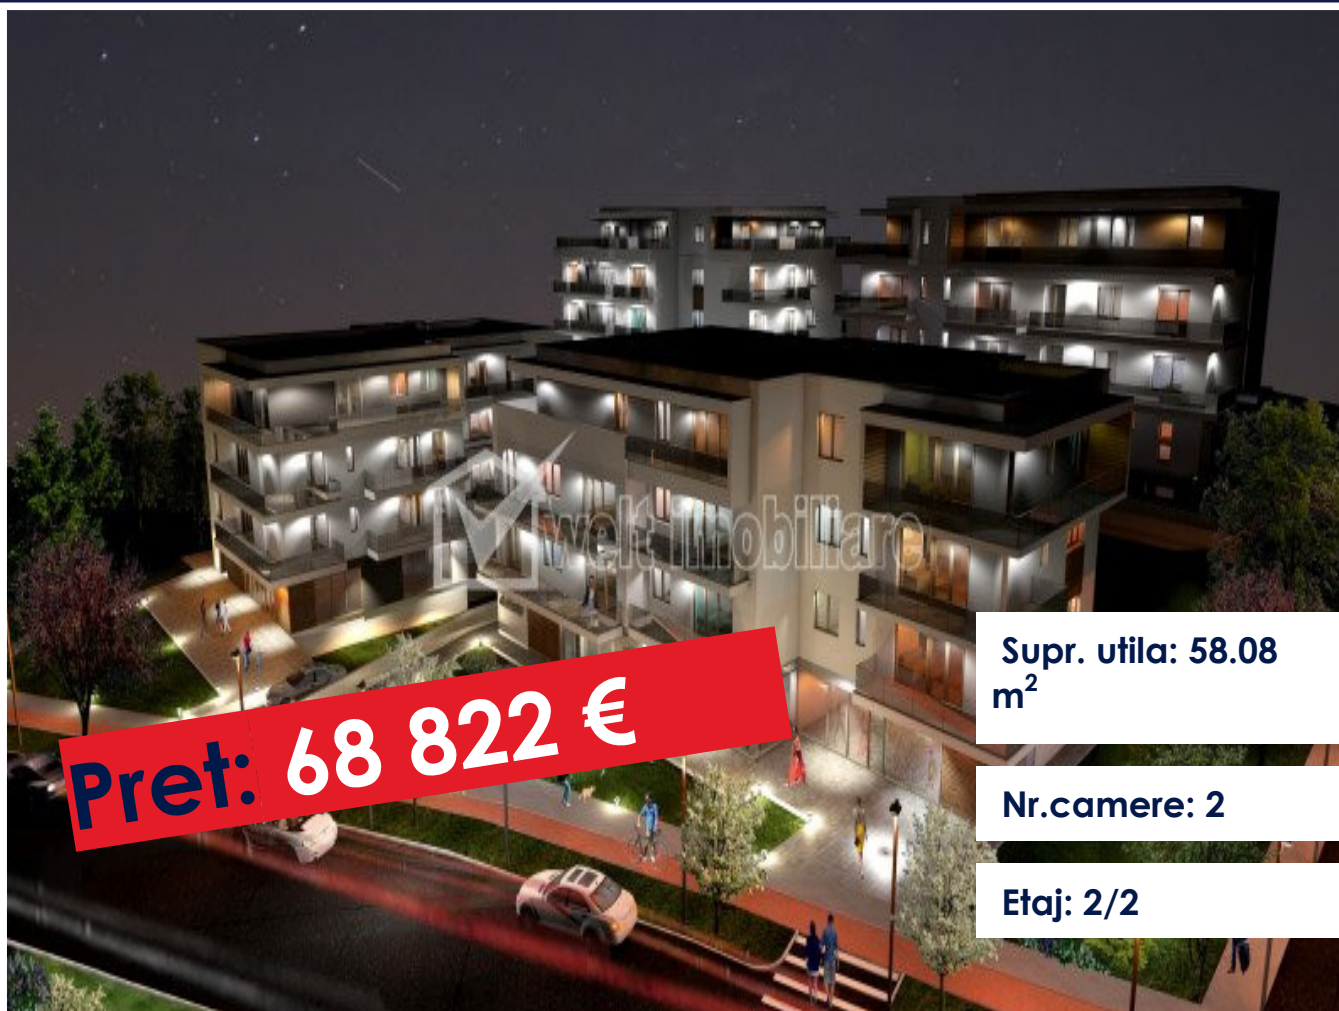

**APARTAMENT 2 CAMERE, 11 MP TERASA, LA 3
MINUTE DE GHEORGHENI, ZONA BORHanci
ID: P4679**

DE VANZARE

Pret: 68 822 €

Supr. utila: 58.08
m²

Nr.camere: 2

Etaj: 2/2

PERSOANA DE CONTACT: LUCIAN ROGOJAN

TEL.MOBIL: 0737.040012