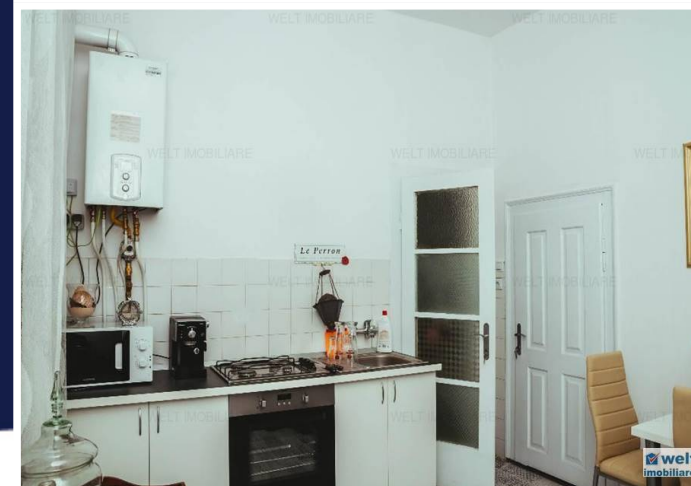

**CASA INDIVIDUALA DE INCHIRIAT, 2
CAMERE, 100MP UTILI, CARTIER GRUIA!
ID: 112LS**

DE INCHIRIAT

Pret: 450 €/h □ nap

Supr. utila: 100 m²

Nr. camere: 2

Nr. bai: 1

Supr. teren: 100 m²

PERSOANA DE CONTACT: MARIANA STANCIU