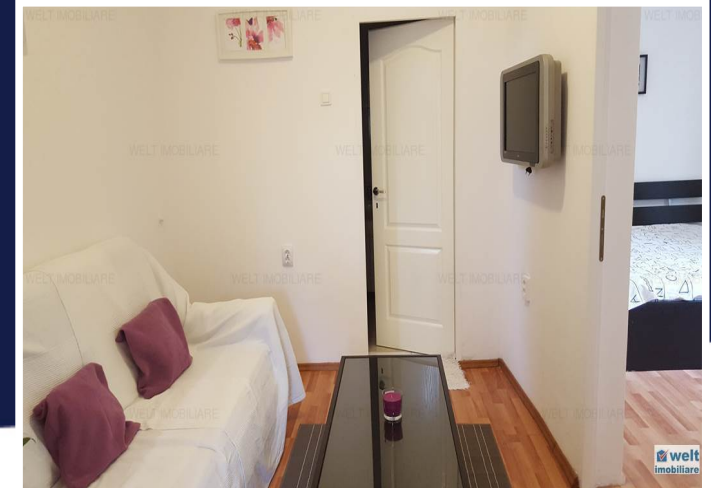

CASA DE INCHIRIAT, GHEORGHENI, 2  
CAMERE  
ID: 1129M

DE INCHIRIAT

PERSOANA DE CONTACT: BOGDAN PETRU  
TEL.MOBIL: 0722.577386  
EMAIL: [office@weltimobiliare.ro](mailto:office@weltimobiliare.ro)