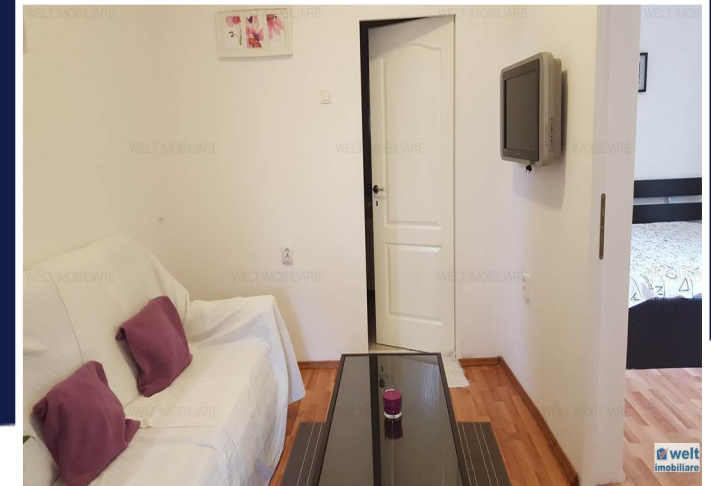

CASA DE INCHIRIAT, GHEORGHENI, 2
CAMERE
ID: 1129M

DE INCHIRIAT

PERSOANA DE CONTACT: BOGDAN PETRU
TEL.MOBIL: 0722.577386
EMAIL: office@weltimobiliare.ro