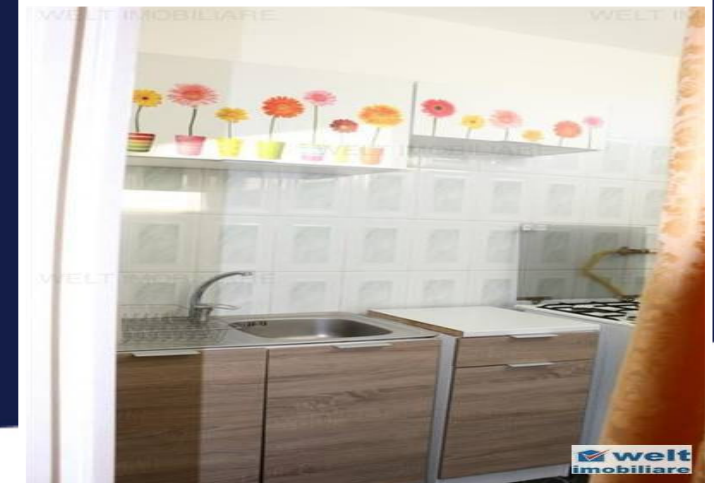

**GARSONIERA DE INCHIRIAT, 28 MP, ETAJ
INTERMEDIAR, GHEORGHENI, ZONA IULIUS
ID: 10J8G**

DE INCHIRIAT

Pret: 250 €/h □ nap

Supr. utila: 28 m²

Nr.camere: 1

Etaj: 8/10

PERSOANA DE CONTACT: SERGIU UNGUREAN

TEL.MOBIL: 0733.839001