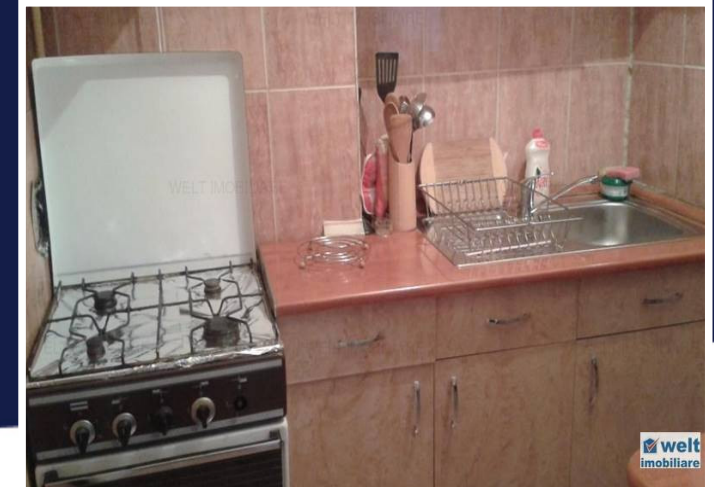

**INCHIRIERE GARSONIERA IN CENTRU,  
CLUJ-NAPOCA, ZONA TEATRUL NATIONAL  
ID: 1019L**

**DE INCHIRIAT**

**PERSOANA DE CONTACT: GEORGE CIERNUCAN**  
**TEL.MOBIL: 0727.228813**  
**EMAIL: office@weltimobiliare.ro**